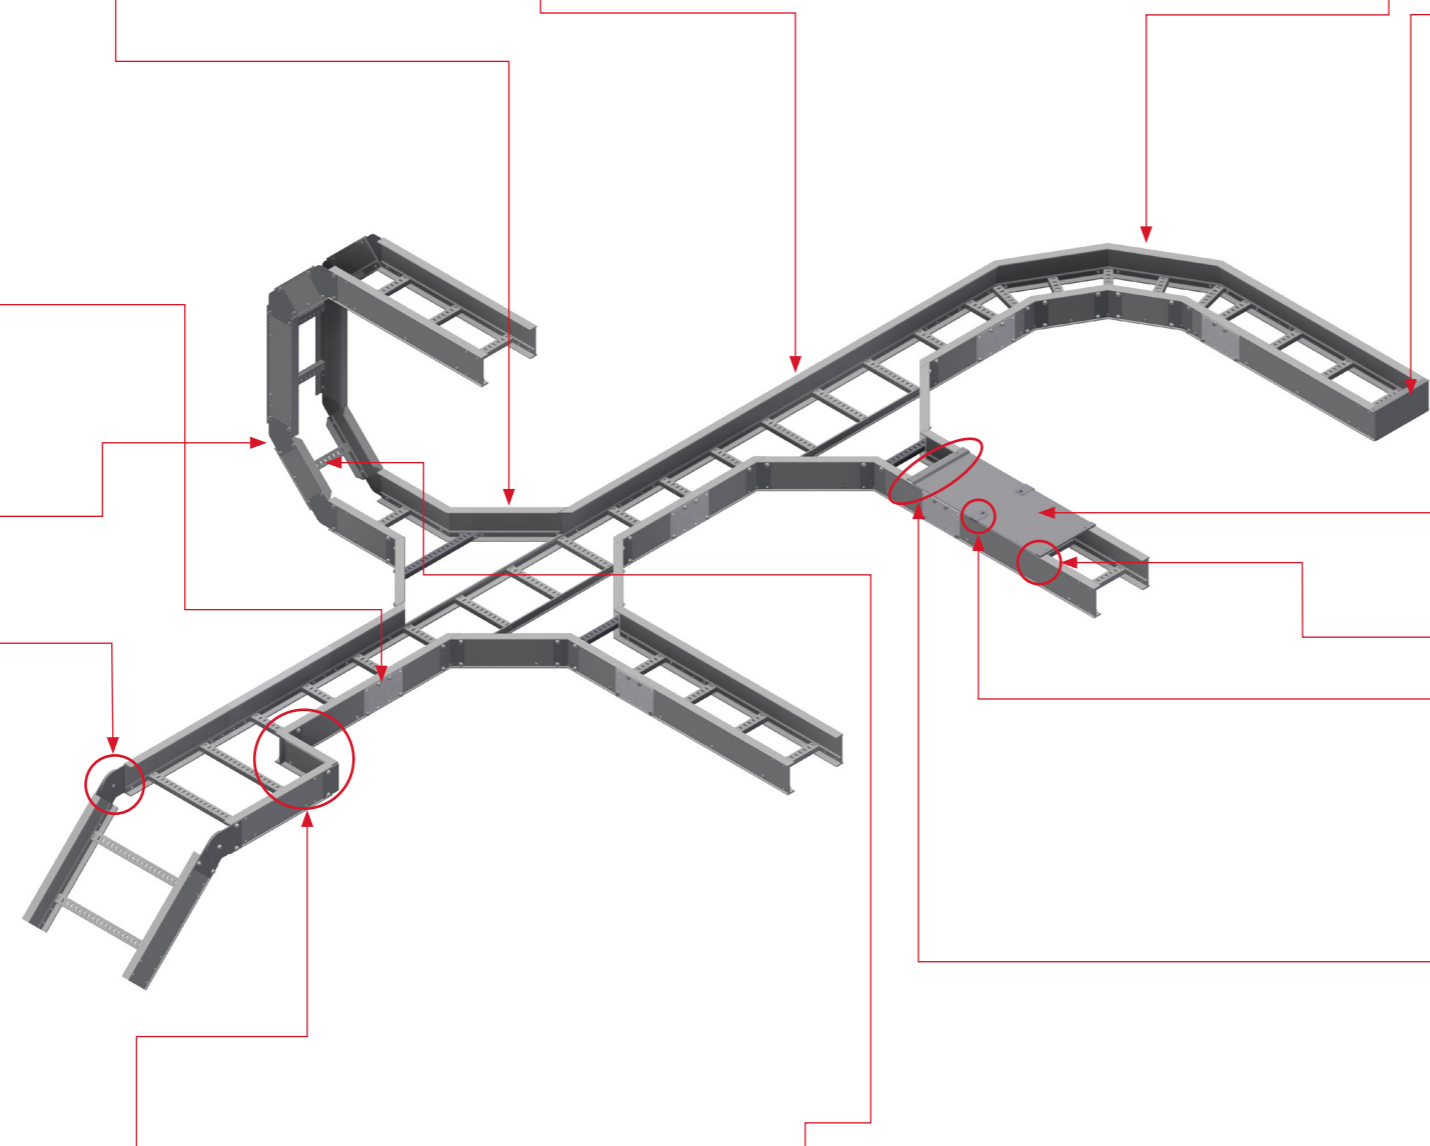

УМЬЕНШИТЕЛЬ	
Ширина	FRP
150	70280GA
300	70281GA
450	70282GA
600	70283GA
750	70284GA
Другие размеры предоставляются по запросу.	

ПЛАСТИНА КОНЦЕВАЯ	
FRP	74545
2 x M6x16 крепеж в комплекте.	

ДЕЛИТЕЛЬ	
Тип	FRP
Прямой	74542
Длина = 3 м, 4 x M6x16 крепеж в комплекте.	

ПОВОРОТ ВЕРТИКАЛЬНЫЙ	
Ширина	FRP
150	74166GA
300	74167GA
450	74168GA
600	74169GA
750	74170GA
900	74171GA
Комбинируется с угловыми соединителями для получения нужного изделия.	

ПОВОРОТ ВЕРТИКАЛЬНЫЙ			
Ширина	R400	R600	R800
150	74272GA	74278GA	74284GA
300	74273GA	74279GA	74285GA
450	74274GA	74280GA	74286GA
600	74275GA	74281GA	74287GA
750	74276GA	-	74288GA
900	74277GA	74283GA	74289GA
Предварительно собранный внутренний поворот.			

ПОВОРОТ ВЕРТИКАЛЬНЫЙ ВНЕШНИЙ			
Ширина	R400	R600	R800
150	74290GA	74296GA	74302GA
300	74291GA	74297GA	74303GA
450	74292GA	74298GA	-
600	74293GA	74299GA	74305GA
750	74294GA	74300GA	74306GA
900	74295GA	74301GA	74307GA
Предварительно собранный внешний поворот.			

КРЫШКА	
Ширина	FRP
150	71468
300	71470
450	71472
600	71474
750	71475
900	71476
Длина = 3 м. Крышка для изгиба, уменьшителей, T и X - образных поворотов предоставляется по запросу.	

ЗАЖИМ ДЛЯ КРЫШКИ		
Тип	FRP	SS
HD Зажим для крышки	71757	71486
GP Зажим для крышки	72077*	74856*
* Крепеж в комплекте.		

ЗАЖИМ ДЛЯ КРЫШКИ	
Ширина	FRP
150	71623
300	71624
450	71625
600	71626
750	71627
900	71628
Крепеж в комплекте.