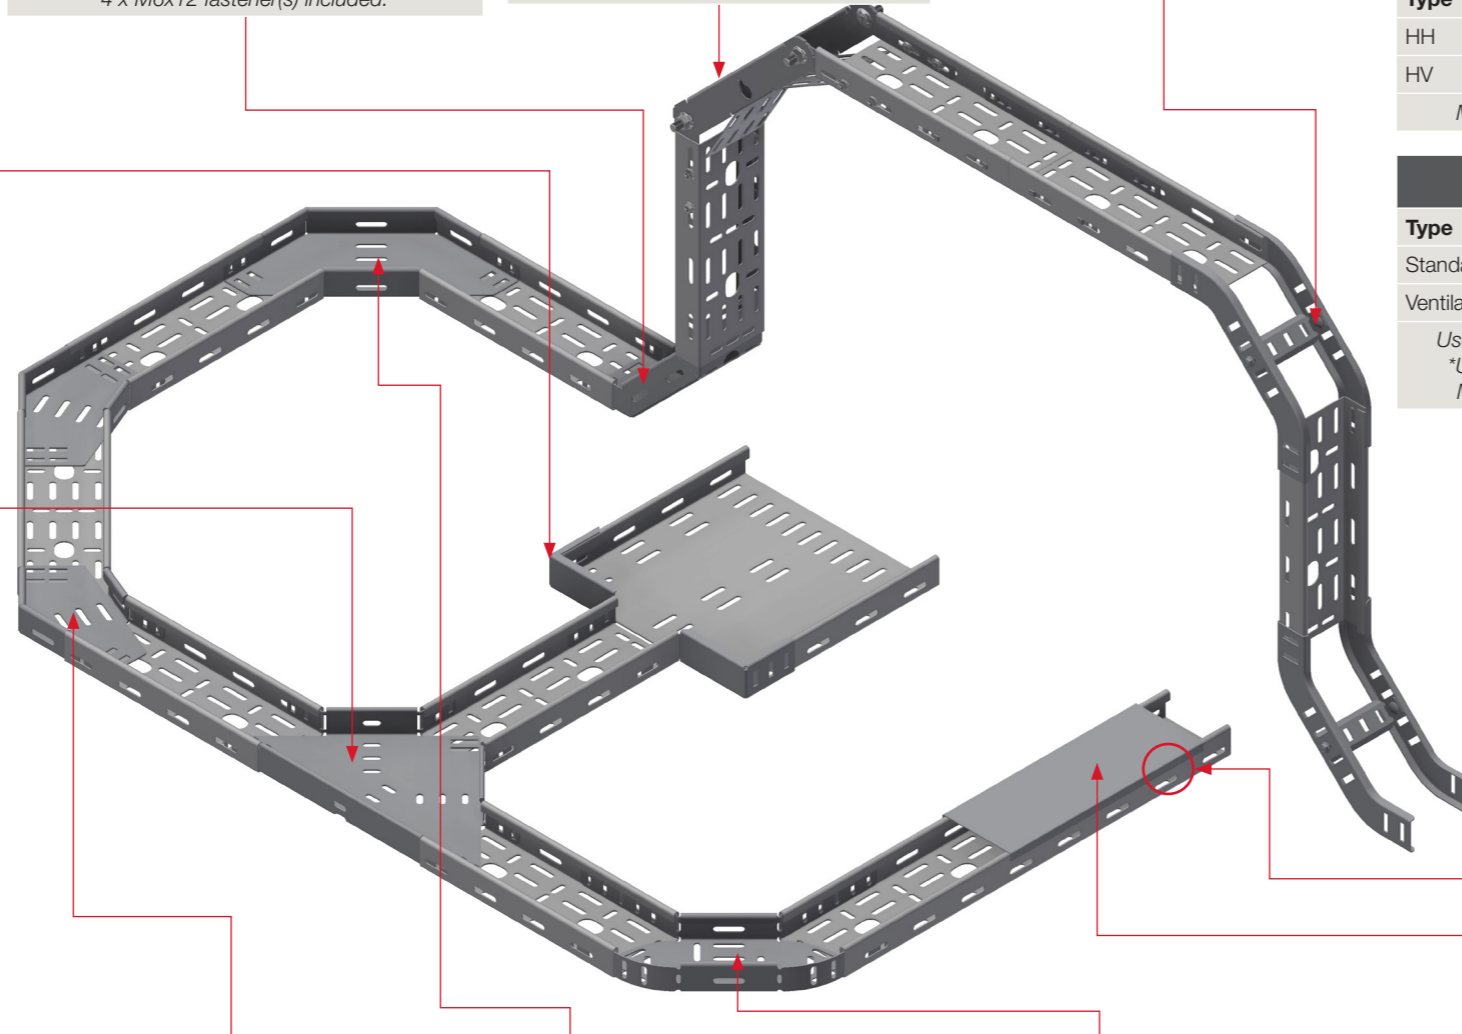

Radius = 75 mm.  
6 x M6x12 fastener(s) included.

SPLICE CONNECTOR				
Type	SS	ZM	HDG	AL*
Inside fit	1371808	1302149	-	-
Outside fit	77516	-	1371806	1372244
Splice plate	1371813	1302114	1302167	79281

Recommended to use splice plate for tray widths above 300 mm, M6x12 fastener(s) included.  
\*Fastener(s) not included.

DIVIDER			
Type	SS	ZM	HDG
SPB-40 DI-38	88077	1302054	88078

Length = 3 m.

FLAT ELBOW 45°				
Width	SS	ZM	HDG	AL
50	1371766	1333389	1302055	1333308
100	1371767	1333390	1302056	1333309
150	1371768	1333391	1302057	1333310
200	1371769	1333392	1302058	1333311
300	1371770	1333393	1302059	1333312
400	1371771	1333394	1302060	1333313
500	-	1333395	-	1333314
600	-	1333396	-	1333315